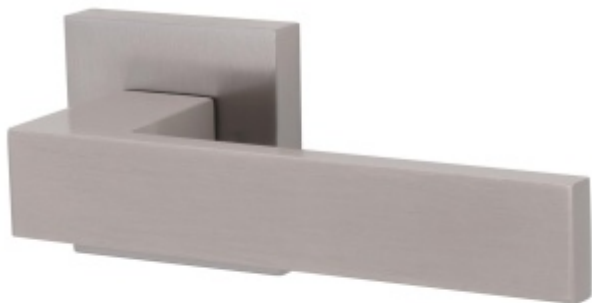

Produktový list

platný k 10. 6. 2026

luxusnikovani.cz
DELIVERED BY EFB

Súdmetall Matteo Quadro-R, TopSpeed

Sada kování pro interiérové dveře v objektovém standardu dle EN 1906.

Klika je osazena pevně na rozetě s bajonetovým mechanismem a čtvercovou rozetou.

Díky pevnému spojení kliky a rozetového mechanismu s pružinou nehrozí, že by někdy klika spadla nebo se rozeta uvonila ze základny.

Patentovaný způsob montáže TopSpeed zaručuje bezchybnou montáž sestavy kování a dlouhou životnost kování po instalaci na dveře.

Větší tloušťka dveří je možná dle zadání. Příplatek cca 100,- Kč / sada

Čtyřhran u WC zamykání má rozměr 8x8 mm.

Bez rozety/otvoru pro klíč

Südmattal Matteo Quadro-R, TopSpeed
Standardní interiérové dveře, Bez rozety/otvoru pro klíč, klika / klika