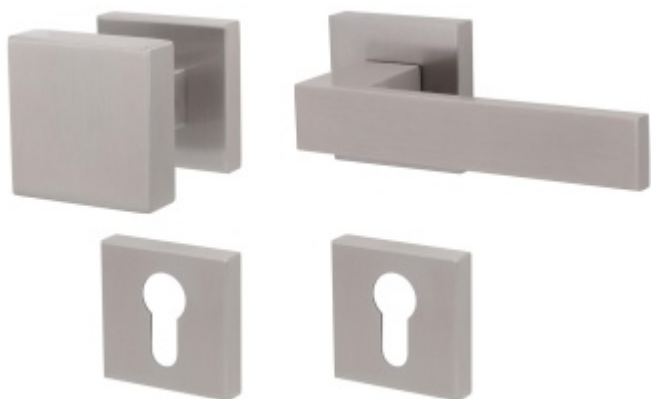

Produktový list

platný k 10. 6. 2026

luxusnikovani.cz
DELIVERED BY EFB

Súdmetall Matteo Quadro-R, TopSpeed Cylindrická vložka, Objektové dveře, Klika/koule - pravá

ID produktu: 31767

Sada kování pro interiérové dveře v objektovém standardu dle EN 1906.

Klika je osazena pevně na rozetě s bajonetovým mechanismem a čtvercovou rozetou.

Díky pevnému spojení kliky a rozetového mechanismu s pružinou nehrozí, že by někdy klika spadla nebo se rozeta uvonila ze základny.

Patentovaný způsob montáže TopSpeed zaručuje bezchybnou montáž sestavy kování a dlouhou životnost kování po instalaci na dveře.

Materiál kování: mosaz s povrchem Nerez vzhled (5 let záruka na povrch)

Kování je možné použít pro interiérové dveře s vysokým zatížením ve veřejných objektech.

Větší tloušťka dveří je možná dle zadání. Příplatek cca 100,- Kč / sada

Čtyřhran u WC zamykání má rozměr 8x8 mm.

Vaše cena bez DPH

99,39 €

Vaše cena s DPH

120,26 €

Zobrazit produkt

PODOBNÉ PRODUKTY