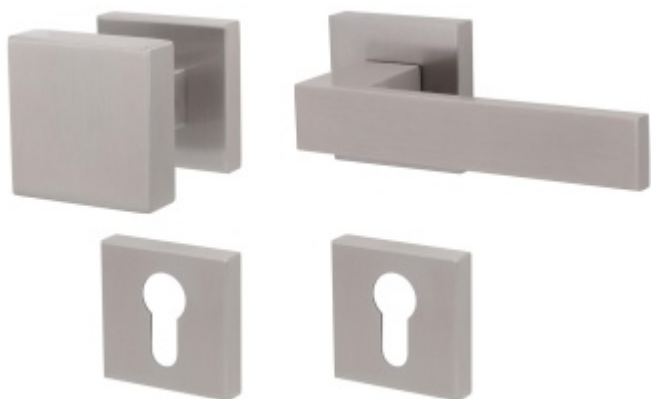

Produktový list

platný k 26. 4. 2026

luxusnikovani.cz
DELIVERED BY EFB

Súdmetall Matteo Quadro-R, TopSpeed Cylindrická vložka, Objektové dveře, Klika/koule - pravá

ID produktu: 31767

Sada kování pro interiérové dveře v objektovém standardu dle EN 1906.

Klika je osazena pevně na rozetě s bajonetovým mechanismem a čtvercovou rozetou.

Díky pevnému spojení kliky a rozetového mechanismu s pružinou nehrozí, že by někdy klika spadla nebo se rozeta uvonila ze základny.

Patentovaný způsob montáže TopSpeed zaručuje bezchybnou montáž sestavy kování a dlouhou životnost kování po instalaci na dveře.

Materiál kování: mosaz s povrchem Nerez vzhled (5 let záruka na povrch)

Kování je možné použít pro interiérové dveře s vysokým zatížením ve veřejných objektech.

Větší tloušťka dveří je možná dle zadání. Příplatek cca 100,- Kč / sada

Čtyřhran u WC zamykání má rozměr 8x8 mm.

Vaše cena bez DPH

99,39 €

Vaše cena s DPH

120,26 €

Zobrazit produkt

PODOBNÉ PRODUKTY