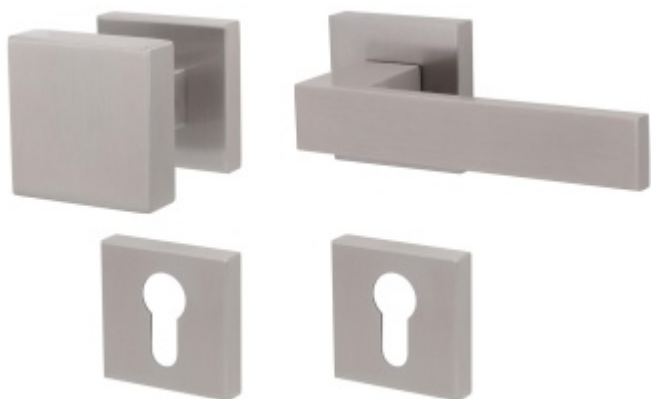

## Súdmetall Matteo Quadro-R, TopSpeed Standardní interiérové dveře, Cylindrická vložka, Klika/koule - pravá

ID produktu: 31768

Sada kování pro interiérové dveře v objektovém standardu dle EN 1906.

Klika je osazena pevně na rozetě s bajonetovým mechanismem a čtvercovou rozetou.

Díky pevnému spojení kliky a rozetového mechanismu s pružinou nehrozí, že by někdy klika spadla nebo se rozeta uvonila ze základny.

Patentovaný způsob montáže TopSpeed zaručuje bezchybnou montáž sestavy kování a dlouhou životnost kování po instalaci na dveře.