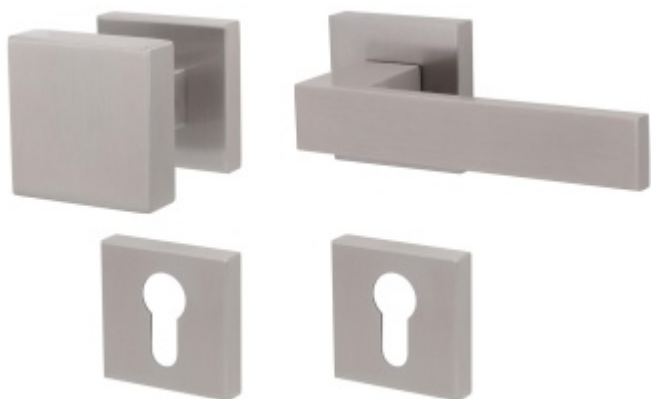

Produktový list

platný k 20. 4. 2026

luxusnikovani.cz
DELIVERED BY EFB

Súdmetall Matteo Quadro-R, TopSpeed Standardní interiérové dveře, Cylindrická vložka, Klika/koule - pravá

ID produktu: 31768

Sada kování pro interiérové dveře v objektovém standardu dle EN 1906.

Klika je osazena pevně na rozetě s bajonetovým mechanismem a čtvercovou rozetou.

Díky pevnému spojení kliky a rozetového mechanismu s pružinou nehrozí, že by někdy klika spadla nebo se rozeta uvonila ze základny.

Patentovaný způsob montáže TopSpeed zaručuje bezchybnou montáž sestavy kování a dlouhou životnost kování po instalaci na dveře.

Materiál kování: mosaz s povrchem Nerez vzhled (5 let záruka na povrch)

Kování je možné použít pro interiérové dveře s vysokým zatížením ve veřejných objektech.

Větší tloušťka dveří je možná dle zadání. Příplatek cca 100,- Kč / sada

Čtyřhran u WC zamykání má rozměr 8x8 mm.

Vaše cena bez DPH

82,98 €

Vaše cena s DPH

100,41 €

Zobrazit produkt

PODOBNÉ PRODUKTY