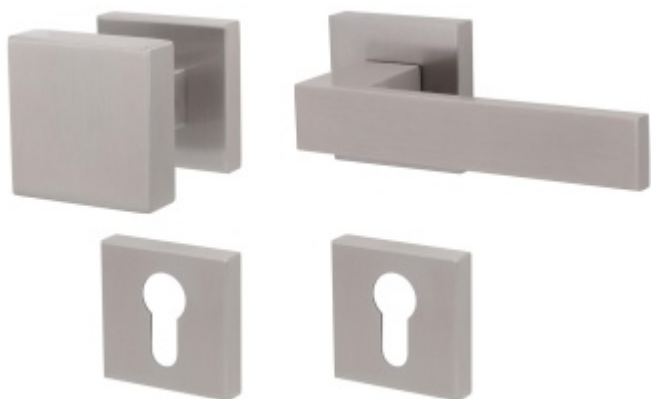

Produktový list

platný k 4. 6. 2026

luxusnikovani.cz
DELIVERED BY EFB

Súdmetall Matteo Quadro-R, TopSpeed Standardní interiérové dveře, Cylindrická vložka, Klika/koule - pravá

ID produktu: 31768

Sada kování pro interiérové dveře v objektovém standardu dle EN 1906.

Klika je osazena pevně na rozetě s bajonetovým mechanismem a čtvercovou rozetou.

Díky pevnému spojení kliky a rozetového mechanismu s pružinou nehrozí, že by někdy klika spadla nebo se rozeta uvonila ze základny.

Patentovaný způsob montáže TopSpeed zaručuje bezchybnou montáž sestavy kování a dlouhou životnost kování po instalaci na dveře.

Materiál kování: mosaz s povrchem Nerez vzhled (5 let záruka na povrch)

Kování je možné použít pro interiérové dveře s vysokým zatížením ve veřejných objektech.

Větší tloušťka dveří je možná dle zadání. Příplatek cca 100,- Kč / sada

Čtyřhran u WC zamykání má rozměr 8x8 mm.

Vaše cena bez DPH

82,98 €

Vaše cena s DPH

100,41 €

Zobrazit produkt

PODOBNÉ PRODUKTY