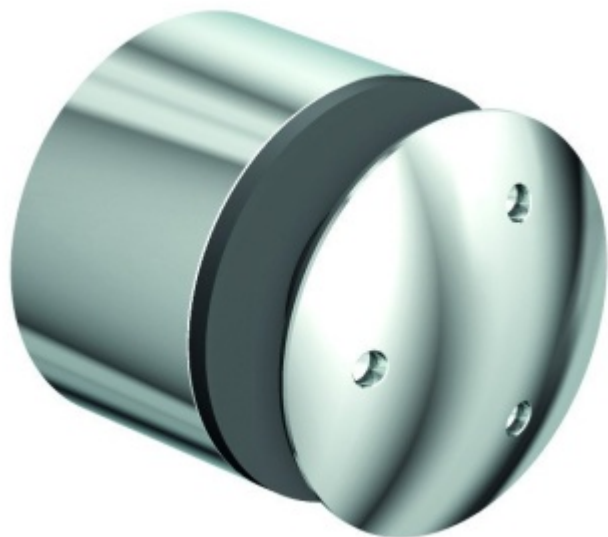

Produktový list

platný k 30. 4. 2026

luxusnikovani.cz
DELIVERED BY EFB

Bodový úchyt pro sklo, naložený, nerez A2

ID produktu: 3176

PLU: 52.10.0420

Nerezový bodový úchyt pro sklo s naloženou montáží

Nerez A2 - nejpoužívanější druh korozivzdorných ocelí vhodné jak pro použití ve venkovním, tak v domácím prostředí, nedoporučuje se používat v prostředí agresivnějším, jako je např. plavecký bazén nebo mořská voda