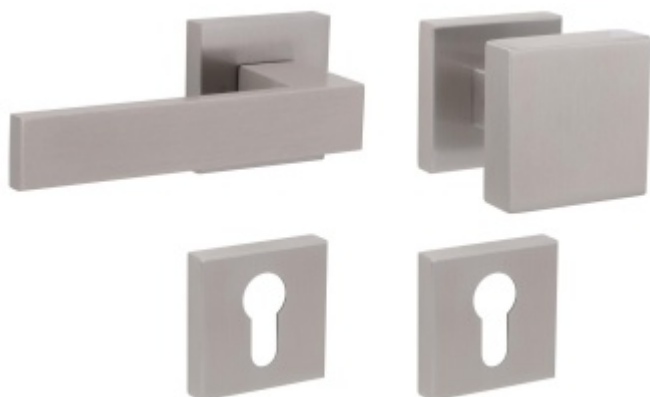

## Súdmetall Matteo Quadro-R, TopSpeed Standardní interiérové dveře, Cylindrická vložka, Klika/koule - levá

ID produktu: 31770

Sada kování pro interiérové dveře v objektovém standardu dle EN 1906.

Klika je osazena pevně na rozetě s bajonetovým mechanismem a čtvercovou rozetou.

Díky pevnému spojení kliky a rozetového mechanismu s pružinou nehrozí, že by někdy klika spadla nebo se rozeta uvonila ze základny.

Patentovaný způsob montáže TopSpeed zaručuje bezchybnou montáž sestavy kování a dlouhou životnost kování po instalaci na dveře.