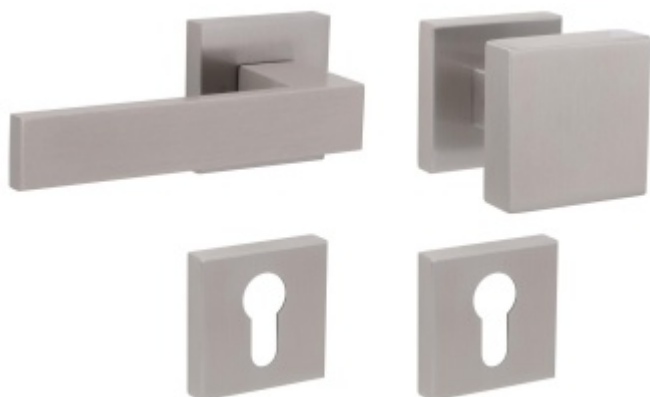

Produktový list

platný k 10. 6. 2026

luxusnikovani.cz
DELIVERED BY EFB

Súdmetall Matteo Quadro-R, TopSpeed Standardní interiérové dveře, Cylindrická vložka, Klika/koule - levá

ID produktu: 31770

Sada kování pro interiérové dveře v objektovém standardu dle EN 1906.

Klika je osazena pevně na rozetě s bajonetovým mechanismem a čtvercovou rozetou.

Díky pevnému spojení kliky a rozetového mechanismu s pružinou nehrozí, že by někdy klika spadla nebo se rozeta uvonila ze základny.

Patentovaný způsob montáže TopSpeed zaručuje bezchybnou montáž sestavy kování a dlouhou životnost kování po instalaci na dveře.

Materiál kování: mosaz s povrchem Nerez vzhled (5 let záruka na povrch)

Kování je možné použít pro interiérové dveře s vysokým zatížením ve veřejných objektech.

Větší tloušťka dveří je možná dle zadání. Příplatek cca 100,- Kč / sada

Čtyřhran u WC zamykání má rozměr 8x8 mm.

Vaše cena bez DPH

82,98 €

Vaše cena s DPH

100,41 €

Zobrazit produkt

PODOBNÉ PRODUKTY