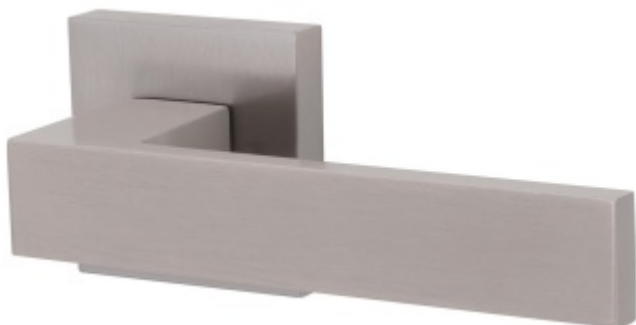

Produktový list

platný k 10. 6. 2026

luxusnikovani.cz
DELIVERED BY EFB

Súdmetall Matteo Quadro-R, TopSpeed Bez rozety/otvoru pro klíč, Objektové dveře, klika / klika

ID produktu: 31771

Sada kování pro interiérové dveře v objektovém standardu dle EN 1906.

Klika je osazena pevně na rozetě s bajonetovým mechanismem a čtvercovou rozetou.

Díky pevnému spojení kliky a rozetového mechanismu s pružinou nehrozí, že by někdy klika spadla nebo se rozeta uvonila ze základny.

Patentovaný způsob montáže TopSpeed zaručuje bezchybnou montáž sestavy kování a dlouhou životnost kování po instalaci na dveře.

Materiál kování: mosaz s povrchem Nerez vzhled (5 let záruka na povrch)

Kování je možné použít pro interiérové dveře s vysokým zatížením ve veřejných objektech.