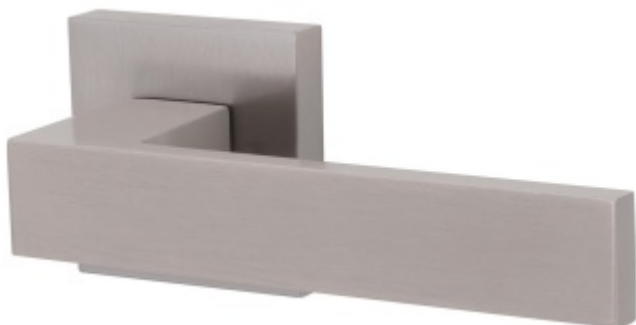

## Súdmetall Matteo Quadro-R, TopSpeed Bez rozety/otvoru pro klíč, Objektové dveře, klika / klika

ID produktu: 31771

Sada kování pro interiérové dveře v objektovém standardu dle EN 1906.

Klika je osazena pevně na rozetě s bajonetovým mechanismem a čtvercovou rozetou.

Díky pevnému spojení kliky a rozetového mechanismu s pružinou nehrozí, že by někdy klika spadla nebo se rozeta uvonila ze základny.

Patentovaný způsob montáže TopSpeed zaručuje bezchybnou montáž sestavy kování a dlouhou životnost kování po instalaci na dveře.