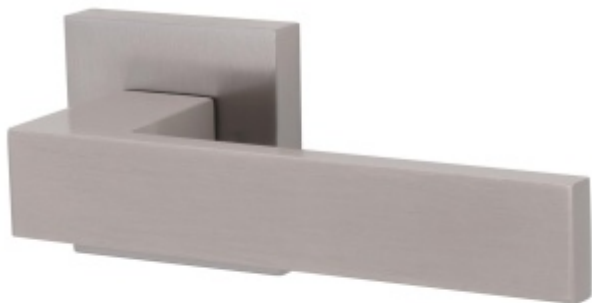

Produktový list

platný k 26. 4. 2026

luxusnikovani.cz
DELIVERED BY EFB

Súdmetall Matteo Quadro-R, TopSpeed WC uzamykání, čtyřhran 8 mm, Objektové dveře, klika / klika

ID produktu: 31777

Sada kování pro interiérové dveře v objektovém standardu dle EN 1906.

Klika je osazena pevně na rozetě s bajonetovým mechanismem a čtvercovou rozetou.

Díky pevnému spojení kliky a rozetového mechanismu s pružinou nehrozí, že by někdy klika spadla nebo se rozeta uvonila ze základny.

Patentovaný způsob montáže TopSpeed zaručuje bezchybnou montáž sestavy kování a dlouhou životnost kování po instalaci na dveře.

Materiál kování: mosaz s povrchem Nerez vzhled (5 let záruka na povrch)

Kování je možné použít pro interiérové dveře s vysokým zatížením ve veřejných objektech.