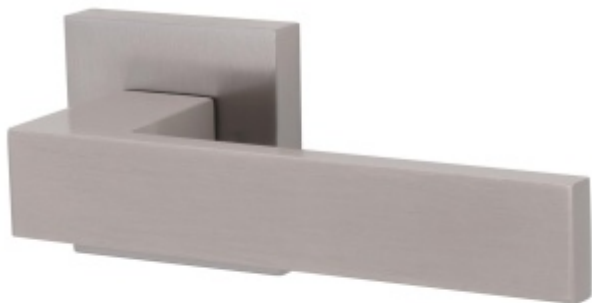

Produktový list

platný k 26. 4. 2026

luxusnikovani.cz
DELIVERED BY EFB

Súdmetall Matteo Quadro-R, TopSpeed Standardní interiérové dveře, WC uzamykání, čtyřhran 8 mm, klika / klika

ID produktu: 31778

Sada kování pro interiérové dveře v objektovém standardu dle EN 1906.

Klika je osazena pevně na rozetě s bajonetovým mechanismem a čtvercovou rozetou.

Díky pevnému spojení kliky a rozetového mechanismu s pružinou nehrozí, že by někdy klika spadla nebo se rozeta uvonila ze základny.

Patentovaný způsob montáže TopSpeed zaručuje bezchybnou montáž sestavy kování a dlouhou životnost kování po instalaci na dveře.

Materiál kování: mosaz s povrchem Nerez vzhled (5 let záruka na povrch)

Kování je možné použít pro interiérové dveře s vysokým zatížením ve veřejných objektech.