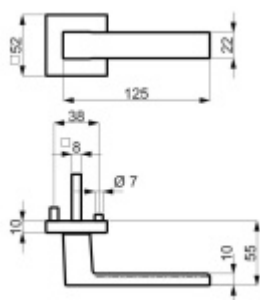

Produktový list

platný k 28. 5. 2026

luxusnikovani.cz
DELIVERED BY EFB