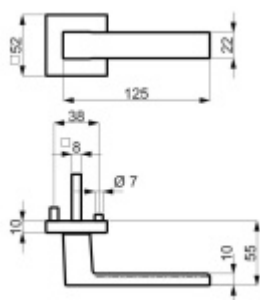

Produktový list

platný k 8. 6. 2026

luxusnikovani.cz
DELIVERED BY EFB