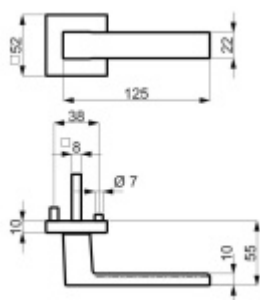

## Súdmetall Matteo Quadro-R Black, TopSpeed Cylindrická vložka, Objektové dveře, Klika/koule - pravá

ID produktu: 31780

Sada kování pro interiérové dveře v objektovém standardu dle EN 1906.

Klika je osazena pevně na rozetě s bajonetovým mechanismem a čtvercovou rozetou.

Větší tloušťka dveří je možná dle zadání. Příplatek cca 100,- Kč / sada

**Čtyřhran u WC zamykání má rozměr 8x8 mm.**

**Vaše cena bez DPH**

**2 483 Kč**

Vaše cena s DPH

3 004,43 Kč

Zobrazit produkt