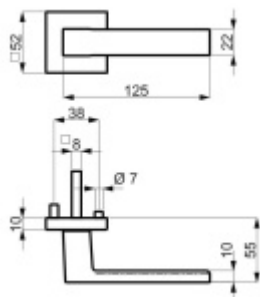

## Südmetall Matteo Quadro-R Black, TopSpeed Cylindrická vložka, Objektové dveře, Klika/koule - pravá

ID produktu: 31780

Sada kování pro interiérové dveře v objektovém standardu dle EN 1906.

Klika je osazena pevně na rozetě s bajonetovým mechanismem a čtvercovou rozetou.

Větší tloušťka dveří je možná dle zadání. Příplatek cca 100,- Kč / sada

**Čtyřhran u WC zamykání má rozměr 8x8 mm.**

**Vaše cena bez DPH**

**101,35 €**

Vaše cena s DPH

122,63 €

Zobrazit produkt