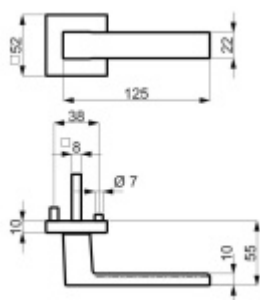

Produktový list

platný k 24. 4. 2026

luxusnikovani.cz
DELIVERED BY EFB

Südmattl Matteo Quadro-R Black, TopSpeed Standardní interiérové dveře, Cylindrická vložka, Klika/koule - pravá

ID produktu: 31781

Sada kování pro interiérové dveře v objektovém standardu dle EN 1906.

Klika je osazena pevně na rozetě s bajonetovým mechanismem a čtvercovou rozetou.

Díky pevnému spojení kliky a rozetového mechanismu s pružinou nehrozí, že by někdy klika spadla nebo se rozeta uvonila ze základny.

Větší tloušťka dveří je možná dle zadání. Příplatek cca 100,- Kč / sada

Čtyřhran u WC zamykání má rozměr 8x8 mm.

Vaše cena bez DPH

2 080 Kč

Vaše cena s DPH

2 516,81 Kč

Zobrazit produkt

PODOBNÉ PRODUKTY