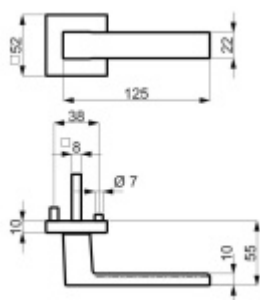

## Súdmetall Matteo Quadro-R Black, TopSpeed Standardní interiérové dveře, Cylindrická vložka, Klika/koule - pravá

ID produktu: 31781

Sada kování pro interiérové dveře v objektovém standardu dle EN 1906.

Klika je osazena pevně na rozetě s bajonetovým mechanismem a čtvercovou rozetou.

Díky pevnému spojení kliky a rozetového mechanismu s pružinou nehrozí, že by někdy klika spadla nebo se rozeta uvonila ze základny.

Sada kování obsahuje spojovací materiál a čtyřhran pro tloušťku dveří 38-42 mm.

Větší tloušťka dveří je možná dle zadání. Příplatek cca 100,- Kč / sada

**Čtyřhran u WC zamykání má rozměr 8x8 mm.**

**Vaše cena bez DPH**