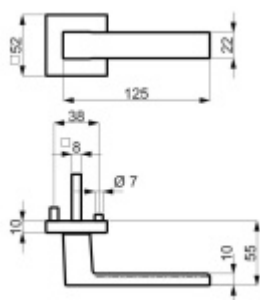

## Südmattal Matteo Quadro-R Black, TopSpeed Objektové dveře, Klika/koule - levá, Cylindrická vložka

ID produktu: 31782

Sada kování pro interiérové dveře v objektovém standardu dle EN 1906.

Klika je osazena pevně na rozetě s bajonetovým mechanismem a čtvercovou rozetou.

Větší tloušťka dveří je možná dle zadání. Příplatek cca 100,- Kč / sada

**Čtyřhran u WC zamykání má rozměr 8x8 mm.**

**Vaše cena bez DPH**

**2 483 Kč**

Vaše cena s DPH

3 004,43 Kč

Zobrazit produkt