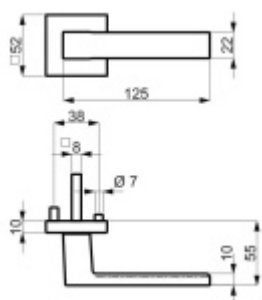

## Südmattl Matteo Quadro-R Black, TopSpeed Objektové dveře, Kliku/koule - levá, Cylindrická vložka

ID produktu: 31782

Sada kování pro interiérové dveře v objektovém standardu dle EN 1906.

Klika je osazena pevně na rozetě s bajonetovým mechanismem a čtvercovou rozetou.

Větší tloušťka dveří je možná dle zadání. Příplatek cca 100,- Kč / sada

**Čtyřhran u WC zamykání má rozměr 8x8 mm.**

**Vaše cena bez DPH**

**101,35 €**

Vaše cena s DPH

122,63 €

Zobrazit produkt