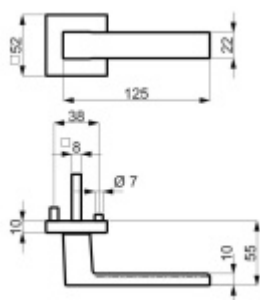

Produktový list

platný k 10. 6. 2026

luxusnikovani.cz
DELIVERED BY EFB

Südmetal Matteo Quadro-R Black, TopSpeed Standardní interiérové dveře, Cylindrická vložka, Klika/koule - levá

ID produktu: 31783

Sada kování pro interiérové dveře v objektovém standardu dle EN 1906.

Klika je osazena pevně na rozetě s bajonetovým mechanismem a čtvercovou rozetou.

Díky pevnému spojení kliky a rozetového mechanismu s pružinou nehrozí, že by někdy klika spadla nebo se rozeta uvonila ze základny.

Větší tloušťka dveří je možná dle zadání. Příplatek cca 100,- Kč / sada

Čtyřhran u WC zamykání má rozměr 8x8 mm.

Vaše cena bez DPH

2 080 Kč

Vaše cena s DPH

2 516,81 Kč

Zobrazit produkt

PODOBNÉ PRODUKTY