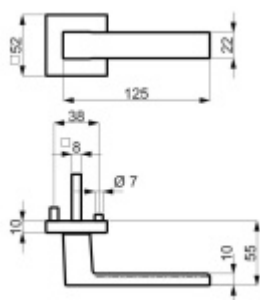

## Súdmetall Matteo Quadro-R Black, TopSpeed Standardní interiérové dveře, Cylindrická vložka, Klika/koule - levá

ID produktu: 31783

Sada kování pro interiérové dveře v objektovém standardu dle EN 1906.

Klika je osazena pevně na rozetě s bajonetovým mechanismem a čtvercovou rozetou.

Díky pevnému spojení kliky a rozetového mechanismu s pružinou nehrozí, že by někdy klika spadla nebo se rozeta uvonila ze základny.

Sada kování obsahuje spojovací materiál a čtyřhran pro tloušťku dveří 38-42 mm.

Větší tloušťka dveří je možná dle zadání. Příplatek cca 100,- Kč / sada

**Čtyřhran u WC zamykání má rozměr 8x8 mm.**

**Vaše cena bez DPH**