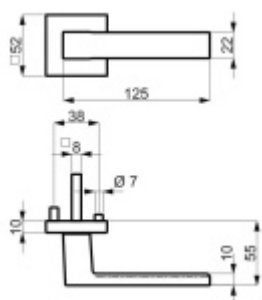

Produktový list

platný k 26. 4. 2026

luxusnikovani.cz
DELIVERED BY EFB

Súdmetall Matteo Quadro-R Black, TopSpeed Standardní interiérové dveře, Cylindrická vložka, Klika/koule - levá

ID produktu: 31783

Sada kování pro interiérové dveře v objektovém standardu dle EN 1906.

Klika je osazena pevně na rozetě s bajonetovým mechanismem a čtvercovou rozetou.

Díky pevnému spojení kliky a rozetového mechanismu s pružinou nehrozí, že by někdy klika spadla nebo se rozeta uvonila ze základny.

Větší tloušťka dveří je možná dle zadání. Příplatek cca 100,- Kč / sada

Čtyřhran u WC zamykání má rozměr 8x8 mm.

Vaše cena bez DPH

84,9 €

Vaše cena s DPH

102,73 €

Zobrazit produkt

PODOBNÉ PRODUKTY