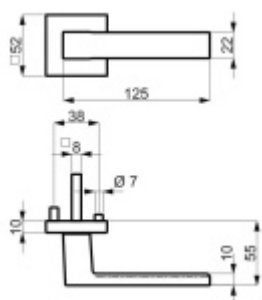

Produktový list

platný k 26. 4. 2026

luxusnikovani.cz
DELIVERED BY EFB