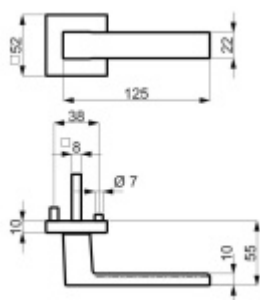

Produktový list

platný k 10. 6. 2026

luxusnikovani.cz
DELIVERED BY EFB