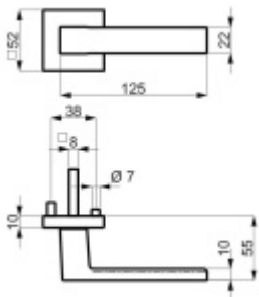

Produktový list

platný k 27. 4. 2026

luxusnikovani.cz
DELIVERED BY EFB