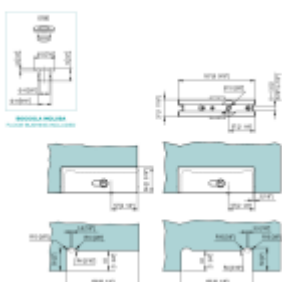

Produktový list

platný k 10. 6. 2026

luxusnikovani.cz
DELIVERED BY EFB

VERTO LQ100E 30 - zámek pro sklo, zamykání do podlahy

SIMONSWERK

ID produktu: 31792

Zámek Colcom pro skleněné dveře uzamykatelné do podlahy.

Rozměrově kompatibilní s panty VERTO VT101E

Součástí dodávky je podlahový kalíšek

Základní dostupné povrchy: nerez, černá, zlatá, bílá. Další povrchy na poptání.

! Zámek je možné dodat na individuální objednávku ze skladu v Itálii. Cena produktu a dopravného bude stanovena dle vybraného povrchu a skladové dostupnosti !

Vaše cena bez DPH

0 Kč

Vaše cena s DPH

0 Kč

Zobrazit produkt