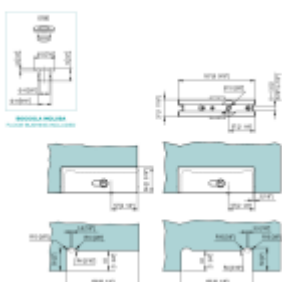

Rozměrově kompatibilní s panty VERTO VT101E

Součástí dodávky je podlahový kalíšek

Základní dostupné povrchy: nerez, černá, zlatá, bílá. Další povrchy na poptání.

! Zámek je možné dodat na individuální objednávku ze skladu v Itálii. Cena produktu a dopravného bude stanovena dle vybraného povrchu a skladové dostupnosti !