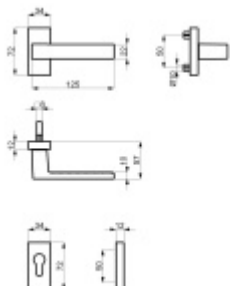

Produktový list

platný k 6. 6. 2026

luxusnikovani.cz
DELIVERED BY EFB

Klika s úzkou hranatou rozetou Südmetall Matteo-R, TopSpeed, černá

Kování na rámové dveře s vysokým zatížením.

Klika je pevně spojená s rozetou a pružinou.

Kování je klasifikováno dle EN 1906 ve 4. objektové třídě.

System TopSpeed umožňuje velmi jednoduchou a stabilní montáž eliminující chybu.

Uvedená cena je za sadu dle provedení včetně zámkové rozety.

Rozměr rozety: 74 x 34 x 10 mm

Materiál: Nerez + černá barva matná

Uvedená cena je za 1/2 sady kování.

Levé provedení

[Klika s úzkou hranatou rozetou
Südmetall Matteo-R, TopSpeed, černá
Levé provedení](#)

DETAIL

Termín bude prověřen u
dodavatele