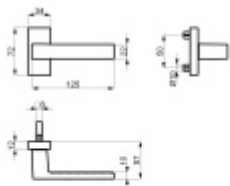

Produktový list

platný k 29. 4. 2026

luxusnikovani.cz
DELIVERED BY EFB

Klika s úzkou hranatou rozetou Südmetall Matteo-R, TopSpeed, černá

Kování na rámové dveře s vysokým zatížením.

Klika je pevně spojená s rozetou a pružinou.

Kování je klasifikováno dle EN 1906 ve 4. objektové třídě.

Systém TopSpeed umožňuje velmi jednoduchou a stabilní montáž eliminující chybu.

Uvedená cena je za sadu dle provedení včetně zámkové rozety.

Rozměr rozety: 74 x 34 x 10 mm

Materiál: Nerez + černá barva matná

Uvedená cena je za 1/2 sady kování.

Levé provedení

[Klika s úzkou hranatou rozetou Südmetall Matteo-R, TopSpeed, černá](#)
[Levé provedení](#)

DETAIL

Termín bude prověřen u
dodavatele