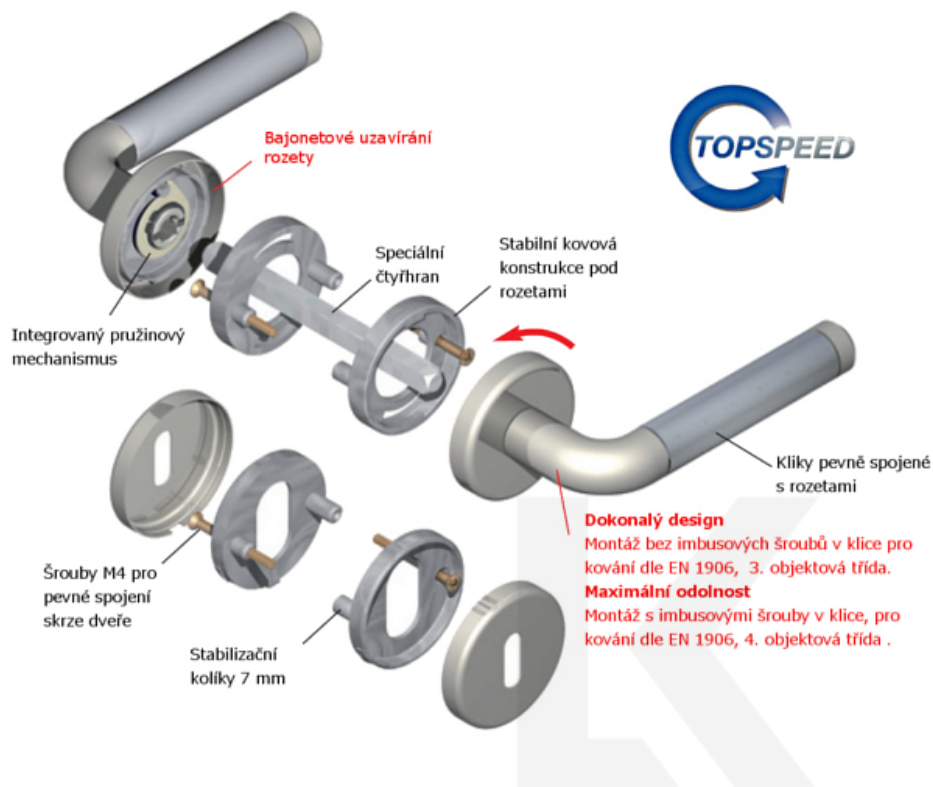

Vaše cena bez DPH

77,55 €

Vaše cena s DPH

93,84 €

Zobrazit produkt

TECHNICKÉ DETAILY