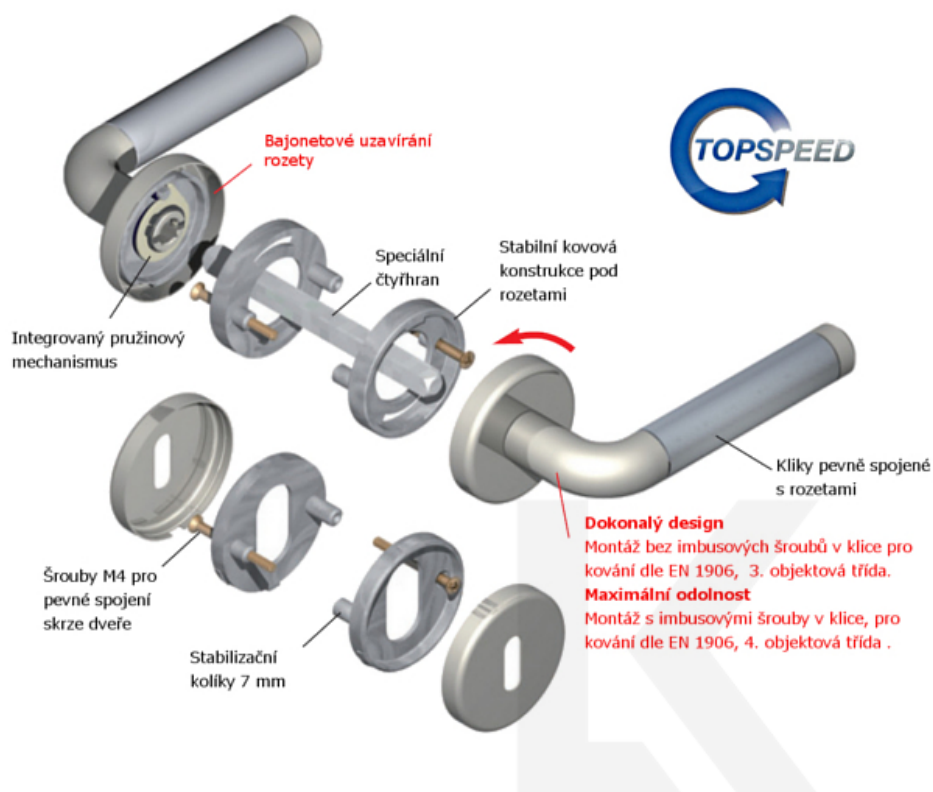

Vaše cena bez DPH

96,12 €

Vaše cena s DPH

116,31 €

Zobrazit produkt

TECHNICKÉ DETAILY