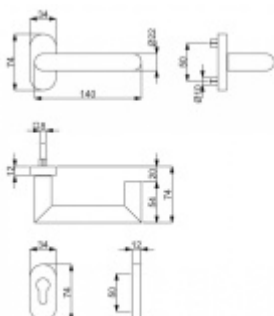

Produktový list

platný k 22. 4. 2026

luxusnikovani.cz
DELIVERED BY EFB

Klika s úzkou rozetou Súdmetall Hanna-R TopSpeed, černá struktura, požární

Kování na rámové dveře s vysokým zatížením.

Klika je pevně spojená s rozetou a pružinou.

Kování je klasifikováno dle EN 1906 ve 4. objektové třídě, EN 179 pro panikové a požární dveře

Otvor pro čtyřhran 9 mm

Systém TopSpeed umožňuje velmi jednoduchou a stabilní montáž eliminující chybu.

Uvedená cena je za sadu dle provedení včetně zámkové rozety.

Rozměr rozety: 74 x 34 x 10 mm

Materiál: Nerez + černá struktura

Klika/klika

[Klika s úzkou rozetou Súdmetall Hanna-R TopSpeed, černá struktura, požární Klika/klika](#)

DETAIL

Termín bude prověřen u dodavatele

154,94 € bez DPH
187,48 € s DPH