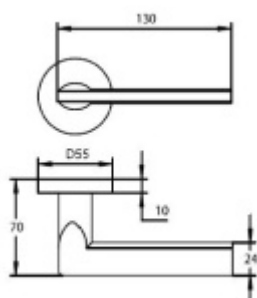

Produktový list

platný k 27. 4. 2026

luxusnikovani.cz
DELIVERED BY EFB