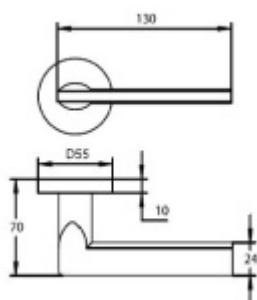

Produktový list

platný k 27. 4. 2026

luxusnikovani.cz
DELIVERED BY EFB