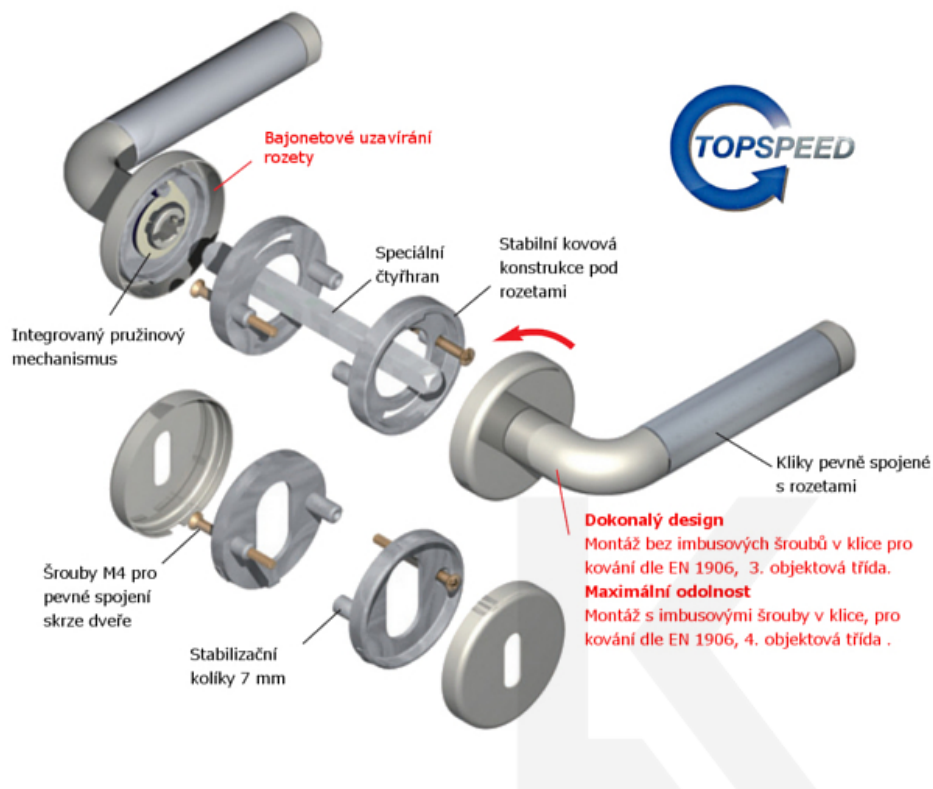

Vaše cena bez DPH

3 050 Kč

Vaše cena s DPH

3 690,5 Kč

Zobrazit produkt

TECHNICKÉ DETAILY