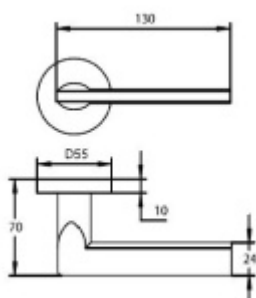

Produktový list

platný k 11. 3. 2026

luxusnikovani.cz
DELIVERED BY EFB