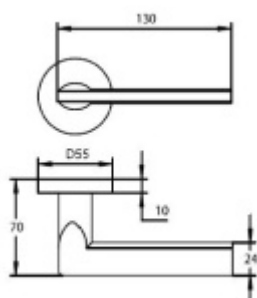

Produktový list

platný k 5. 6. 2026

luxusnikovani.cz
DELIVERED BY EFB