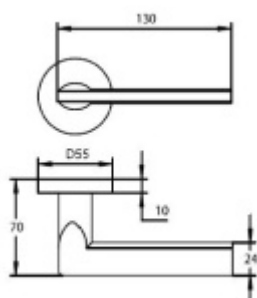

Produktový list

platný k 4. 6. 2026

luxusnikovani.cz
DELIVERED BY EFB