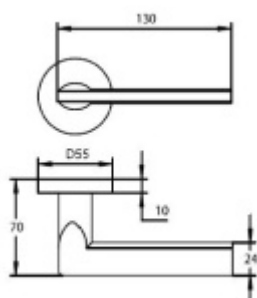

Produktový list

platný k 25. 4. 2026

luxusnikovani.cz
DELIVERED BY EFB