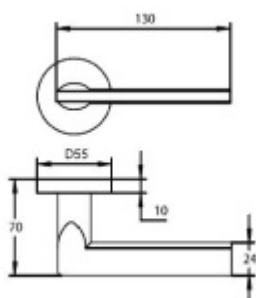

Produktový list

platný k 9. 6. 2026

luxusnikovani.cz
DELIVERED BY EFB