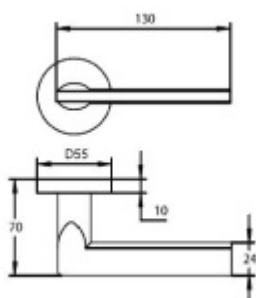

Produktový list

platný k 6. 6. 2026

luxusnikovani.cz
DELIVERED BY EFB