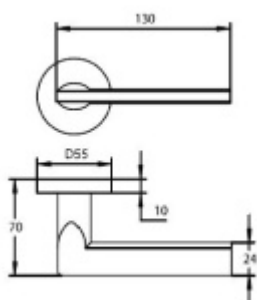

Produktový list

platný k 26. 4. 2026

luxusnikovani.cz
DELIVERED BY EFB