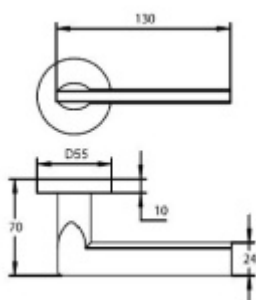

Produktový list

platný k 10. 6. 2026

luxusnikovani.cz
DELIVERED BY EFB