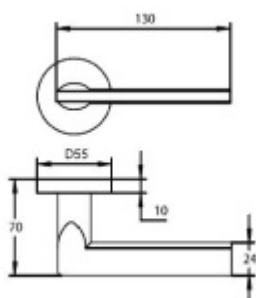

Produktový list

platný k 22. 4. 2026

luxusnikovani.cz
DELIVERED BY EFB