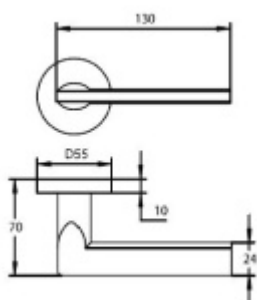

Produktový list

platný k 22. 4. 2026

luxusnikovani.cz
DELIVERED BY EFB