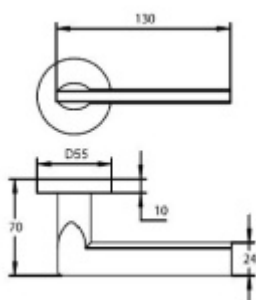

Produktový list

platný k 27. 4. 2026

luxusnikovani.cz
DELIVERED BY EFB