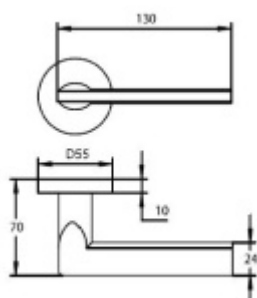

Produktový list

platný k 9. 6. 2026

luxusnikovani.cz
DELIVERED BY EFB