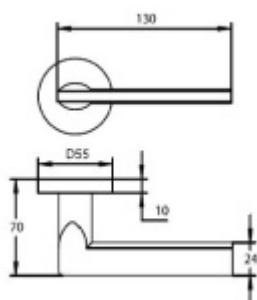

Produktový list

platný k 25. 4. 2026

luxusnikovani.cz
DELIVERED BY EFB