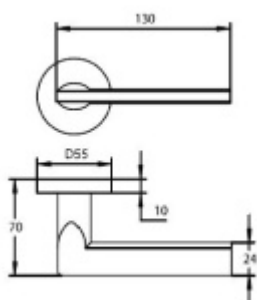

Produktový list

platný k 28. 4. 2026

luxusnikovani.cz
DELIVERED BY EFB