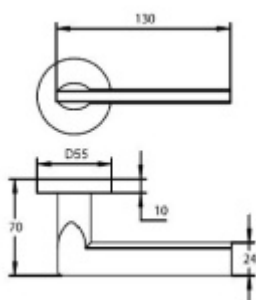

Produktový list

platný k 9. 6. 2026

luxusnikovani.cz
DELIVERED BY EFB