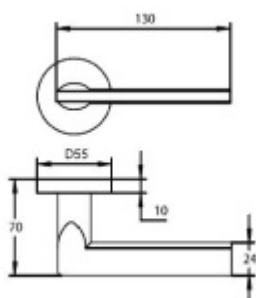

Produktový list

platný k 4. 6. 2026

luxusnikovani.cz
DELIVERED BY EFB