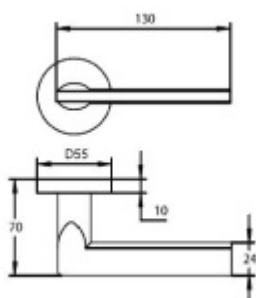

Produktový list

platný k 25. 4. 2026

luxusnikovani.cz
DELIVERED BY EFB