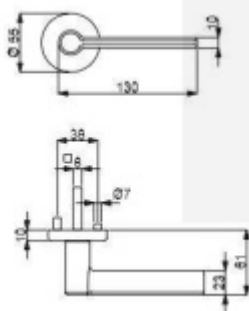

Produktový list

platný k 28. 4. 2026

luxusnikovani.cz
DELIVERED BY EFB