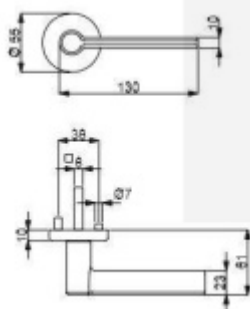

- Objektové provedení i pro standardní interiérové dveře
- Ocelová konstrukce pod rozetami
- Extrémně rychlá a bezchybná montáž
- Klika pevně spojená s rozetou a pružinovým mechanismem.

Sada kování obsahuje spojovací materiál a čtyřhran pro tloušťku dveří 38-42 mm.

Větší tloušťka dveří je možná dle zadání. Příplatek cca 100,- Kč / sada

Čtyřhran u WC zamykání má rozměr 8x8 mm.

Vaše cena bez DPH

4 600 Kč

Vaše cena s DPH

5 566 Kč

Zobrazit produkt

Cylindrická vložka