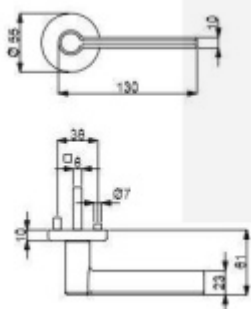

Produktový list

platný k 4. 6. 2026

luxusnikovani.cz
DELIVERED BY EFB