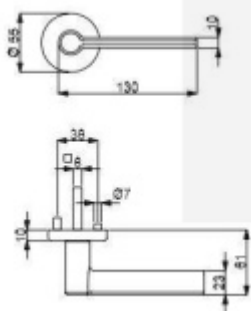

## Súdmetall Elio-R, černá matná, TopSpeed Standardní interiérové dveře, Cylindrická vložka, Kliky/koule - levá

ID produktu: 31878

Sada kování pro interiérové dveře v objektovém standardu dle EN 1906 (3. třída)

- Objektové provedení i pro standardní interiérové dveře
- Ocelová konstrukce pod rozetami
- Extrémně rychlá a bezchybná montáž
- Klika pevně spojená s rozetou a pružinovým mechanismem.

Sada kování obsahuje spojovací materiál a čtyřhran pro tloušťku dveří 38-42 mm.

Větší tloušťka dveří je možná dle zadání. Příplatek cca 100,- Kč / sada

Čtyřhran u WC zamykání má rozměr 8x8 mm.

**Vaše cena bez DPH**

**3 665 Kč**

Vaše cena s DPH

4 434,65 Kč

Zobrazit produkt