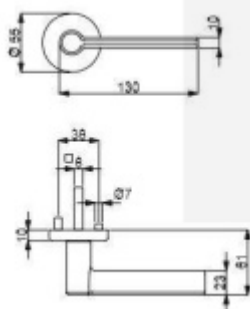

- Objektové provedení i pro standardní interiérové dveře
- Ocelová konstrukce pod rozetami
- Extrémně rychlá a bezchybná montáž
- Klika pevně spojená s rozetou a pružinovým mechanismem.

Sada kování obsahuje spojovací materiál a čtyřhran pro tloušťku dveří 38-42 mm.

Větší tloušťka dveří je možná dle zadání. Příplatek cca 100,- Kč / sada

Čtyřhran u WC zamykání má rozměr 8x8 mm.

Vaše cena bez DPH

152,61 €

Vaše cena s DPH

184,66 €

[Zobrazit produkt](#)

Cylindrická vložka