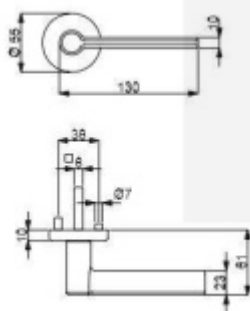

Produktový list

platný k 30. 4. 2026

luxusnikovani.cz
DELIVERED BY EFB